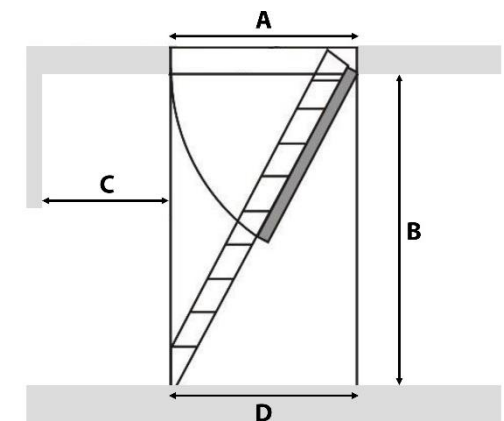

Euro Star

gültig ab / valid from
06.07.2023

1,1 W/m²K

U-Wert
U-value

	A	A	B	C	D
	Lukenkasten frame size	Rohbaumaß rough opening size	lichte Raumhöhe floor to ceiling height	Ausklappraum fold-out space	Grundmaß basic size
Version	L x B x H in mm	L x B in mm	in mm	in mm	in mm
70 / 50*	690 x 490 x 170	700 x 500	max. 3000	950	1200
70 / 70*	690 x 690 x 170	700 x 700	max. 3000	950	1200
80 / 80*	790 x 790 x 170	800 x 800	max. 3000	850	1200
90 / 60	890 x 590 x 170	900 x 600	max. 3000	750	1200
90 / 70	890 x 690 x 170	900 x 700	max. 3000	750	1200
90 / 90*	890 x 890 x 170	900 x 900	max. 3000	750	1200
100 / 70	990 x 690 x 170	1000 x 700	max. 3000	650	1200
120 / 60	1190 x 590 x 170	1200 x 600	max. 3000	450	1200
120 / 70	1190 x 690 x 170	1200 x 700	max. 3000	450	1200

* bei dieser Größe ist kein Oberdeckel möglich / no top cover possible for this size