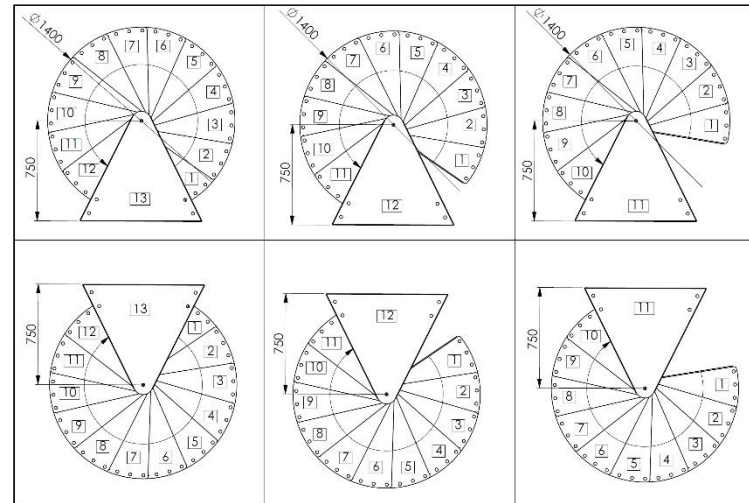

Montagevarianten / Assembling options

140 cm