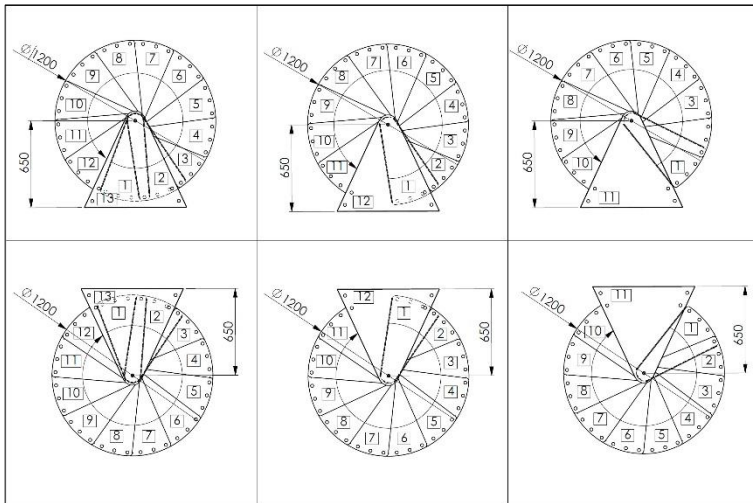

Spino Zink Color

gültig ab / valid from
07.11.2023

	Einheit measure	Durchmesser / diameter			
		120	140	160	180
Außenradius outside radius	mm	600	700	800	900
max. Geschoßhöhe max. floor height	mm	3055	3055	3055	3055
max. GH mit 1 Höhererweiterung max floor height with 1 height extension	mm	3290	3290	3290	3290
max. GH mit 2 Höhererweiterungen max floor height with 2 height extensions	mm	3525	3525	3525	3525
Auftrittstiefe tread depth	mm	196	213	223	233
Steigung rise	mm	190-235	190-235	190-235	190-235
freie Durchgangsbreite free passage width	mm	486	586	686	786
Geländerhöhe railing height	mm	1000	1000	1000	1000
Podestbreite platform width	mm	650	750	850	950
Drehung pro Stufe rotation per step	°	29,6	25	21,9	19,4
Drehung des Podestes rotation of the platform	°	54	54	54	54
Spindeldurchmesser spindle diameter	mm	108	108	108	108
Stufenstärke thickness of steps	mm	4	4	4	4
Geländerstabdurchmesser railing rod diameter	mm	22	22	22	22
Handlaufdurchmesser handrail diameter	mm	40	40	40	40

Stufen steps	Stahl verzinkt und pulverbeschichtet in Schwarz, Anthrazit oder Weiß galvanised steel, powder-coated in black, anthracite or white
Spindelrohr, Geländerstäbe spindle tube and railing rods	Stahl verzinkt und pulverbeschichtet in Schwarz, Anthrazit oder Weiß galvanised steel, powder-coated in black, anthracite or white
Handlauf handrail	PVC schwarz oder weiß PVC black or white
Untergurte bottom chords	Edelstahl stainless steel
Stufenanzahl number of steps	12 + 1 Podest 12 + 1 platform

Montagevarianten / Assembling options

120 cm

140 cm

160 cm

180 cm