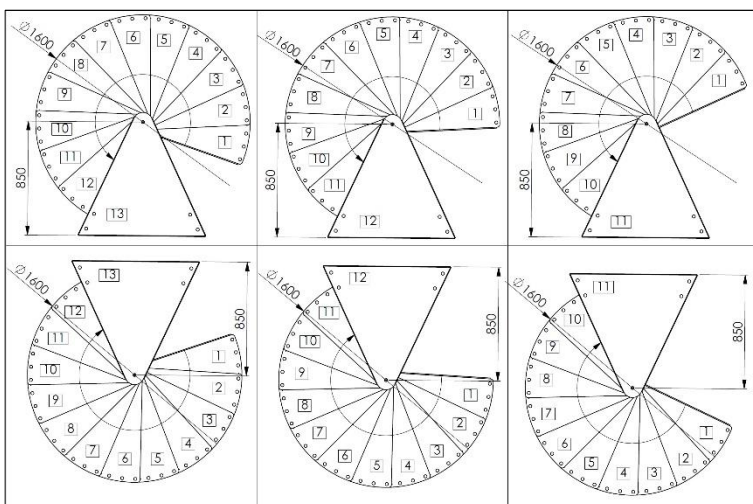

Spino Zink Color

gültig ab / valid from
07.11.2023

	Einheit measure	Durchmesser / diameter			
		120	140	160	180
Außenradius outside radius	mm	600	700	800	900
max. Geschoßhöhe max. floor height	mm	3055	3055	3055	3055
max. GH mit 1 Höhererweiterung max floor height with 1 height extension	mm	3290	3290	3290	3290
max. GH mit 2 Höhererweiterungen max floor height with 2 height extensions	mm	3525	3525	3525	3525
Auftrittstiefe tread depth	mm	196	213	223	233
Steigung rise	mm	190-235	190-235	190-235	190-235
freie Durchgangsbreite free passage width	mm	486	586	686	786
Geländerhöhe railing height	mm	1000	1000	1000	1000
Podestbreite platform width	mm	650	750	850	950
Drehung pro Stufe rotation per step	°	29,6	25	21,9	19,4
Drehung des Podestes rotation of the platform	°	54	54	54	54
Spindeldurchmesser spindle diameter	mm	108	108	108	108
Stufenstärke thickness of steps	mm	4	4	4	4
Geländerstabdurchmesser railing rod diameter	mm	22	22	22	22
Handlaufdurchmesser handrail diameter	mm	40	40	40	40

Montagevarianten / Assembling options

120 cm

140 cm

160 cm

180 cm